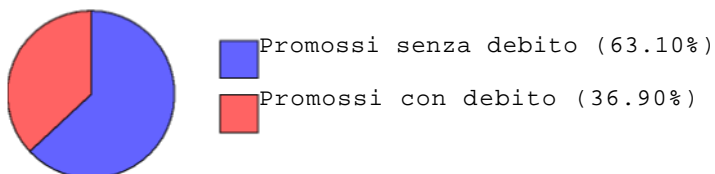

Istituto di Istruzione Secondaria Superiore "Luigi Einaudi"

Via VERDI, 48-- DALMINE --

Riepilogo statistico dell'anno scolastico 2006/2007

Riepilogo Risultati Istituto

Promossi: 18
Bocciati: 43
Ritirati: 1
Trasferiti:

Riepilogo Promozioni Istituto

Promossi senza debito: 118 69

Riepilogo Maschi/Femmine

Maschi:
Femmine:

7 63

Maschi (10.00%)
Femmine (90.00%)

Riepilogo Italiani/Stranieri

Italiani:
Stranieri: