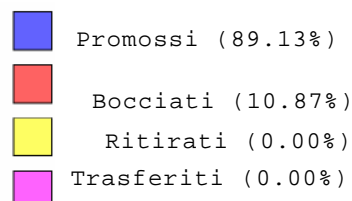

228 3

Italiani (98.70%)
Stranieri (1.30%)

Riepilogo Maschi/Femmine Stranieri

Maschi stranieri: Femmine
straniere: 3

Maschi stranieri (0.00%)
Femmine straniere (100.00%)

Riepilogo Risultati Classi Prime

Promossi:
Bocciati:
Ritirati:
Trasferiti:

59 13

Riepilogo Risultati Classi Seconde

Promossi:
Bocciati:
Ritirati:
Trasferiti:

37
1

Riepilogo Risultati Classi Terze: Esito ammissione esami di qualifica

Promossi:
Bocciati:
Ritirati:
Trasferiti:

17
24
1

Riepilogo Risultati Classi Quarte

Promossi:
Bocciati:
Ritirati:
Trasferiti:

41
5

Riepilogo Risultati Classi Quinte

Promossi:
Bocciati:
Ritirati:
Trasferiti:

33

Riepilogo Classi Singole

Riepilogo Classe ID OS