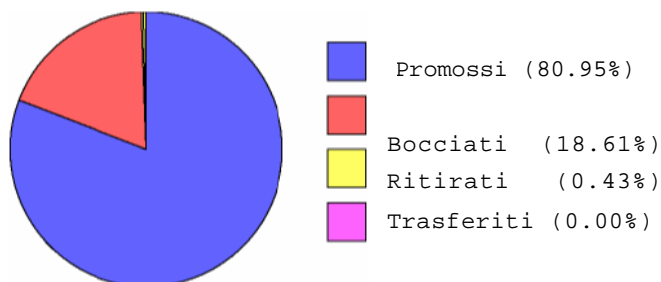

Istituto di Istruzione Secondaria Superiore "Luigi Einaudi"

Via VERDI, 48-- DALMINE --

Riepilogo statistico dell'anno scolastico 2006/2007

Riepilogo Risultati Istituto

Promossi: 18
Bocciati: 43
Ritirati: 1
Trasferiti:

Riepilogo Promozioni Istituto

Promossi senza debito: 118 69

Riepilogo Maschi/Femmine

Maschi:
Femmine:

7 63

Maschi (10.00%)
Femmine (90.00%)

Riepilogo Italiani/Stranieri

Italiani:
Stranieri: